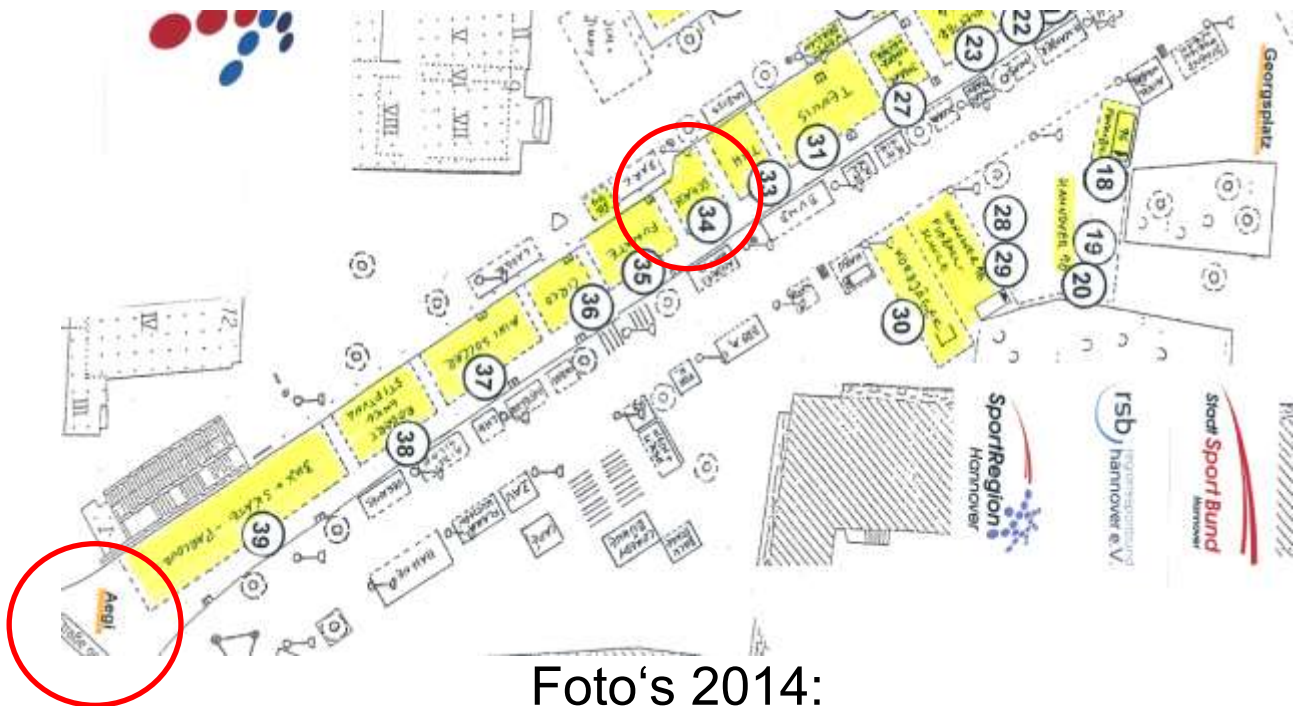

28. Regionsentdeckertag

am Sonntag, den 13.09.2015

Lage Schachstand 34

vom Aegidientorplatz ca. 100m auf der linken Seite

Foto's 2014: