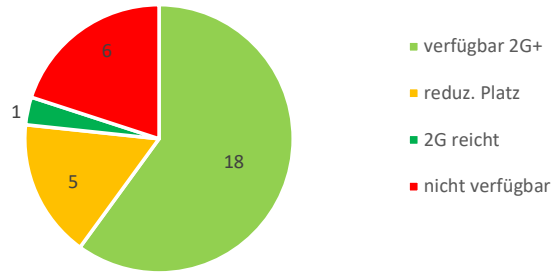

Ergebnisse Vereinsbefragung zu Möglichkeiten der Saisonfortsetzung im 1. Quartal 2022 bei Fortbestehen der "Corona"-Warnstufe 2 bzw. "2G plus" Vorgabe
 Online-Befragung 12.12.2021-30.12.2021, 36 angeschriebene Vereine, 30 Antworten - Endergebnis Stand 31.12.2021

Verfügbarkeit Spiellokal für Mannschaftskämpfe

Der BMM/OMM Spieltag 16.01.2022 sollte - falls zulässig - mit "2G plus" stattfinden

Spielbereitschaft BMM/OMM Stammspielende/ regelmäßig Ersatzspielende bei "2G plus"