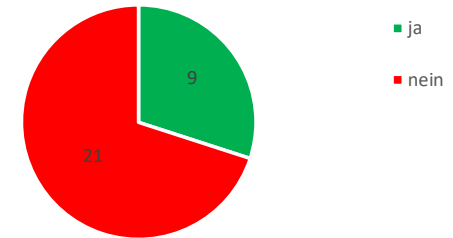

Ergebnisse Vereinsbefragung zu Möglichkeiten der Saisonfortsetzung im 1. Quartal 2022 bei Fortbestehen der "Corona"-Warnstufe 2 bzw. "2G plus" Vorgabe
 Online-Befragung 12.12.2021-30.12.2021, 36 angeschriebene Vereine, 30 Antworten - Endergebnis Stand 31.12.2021

Verfügbarkeit Spiellokal für Mannschaftskämpfe

Der BMM/OMM Spieltag 16.01.2022 sollte - falls zulässig - mit "2G plus" stattfinden

Spielbereitschaft BMM/OMM Stammspielende/ regelmäßig Ersatzspielende bei "2G plus"