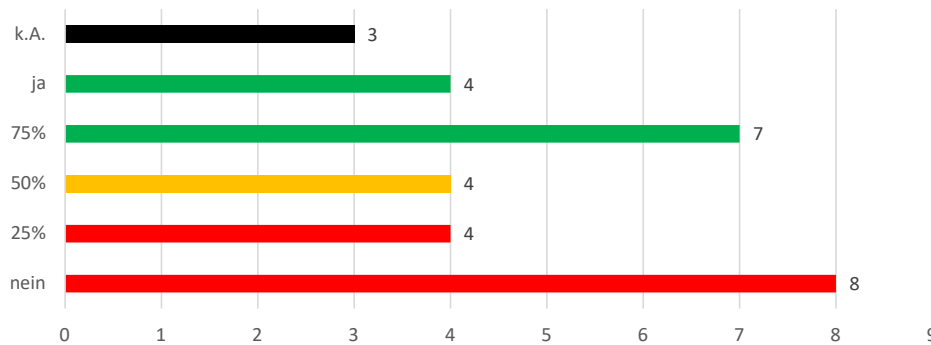

Ergebnisse Vereinsbefragung zu Möglichkeiten der Saisonfortsetzung im 1. Quartal 2022 bei Fortbestehen der "Corona"-Warnstufe 2 bzw. "2G plus" Vorgabe
 Online-Befragung 12.12.2021-30.12.2021, 36 angeschriebene Vereine, 30 Antworten - Endergebnis Stand 31.12.2021

Verfügbarkeit Spiellokal für Mannschaftskämpfe

Der BMM/OMM Spieltag 16.01.2022 sollte - falls zulässig - mit "2G plus" stattfinden

Spielbereitschaft BMM/OMM Stammspielende/ regelmäßig Ersatzspielende bei "2G plus"